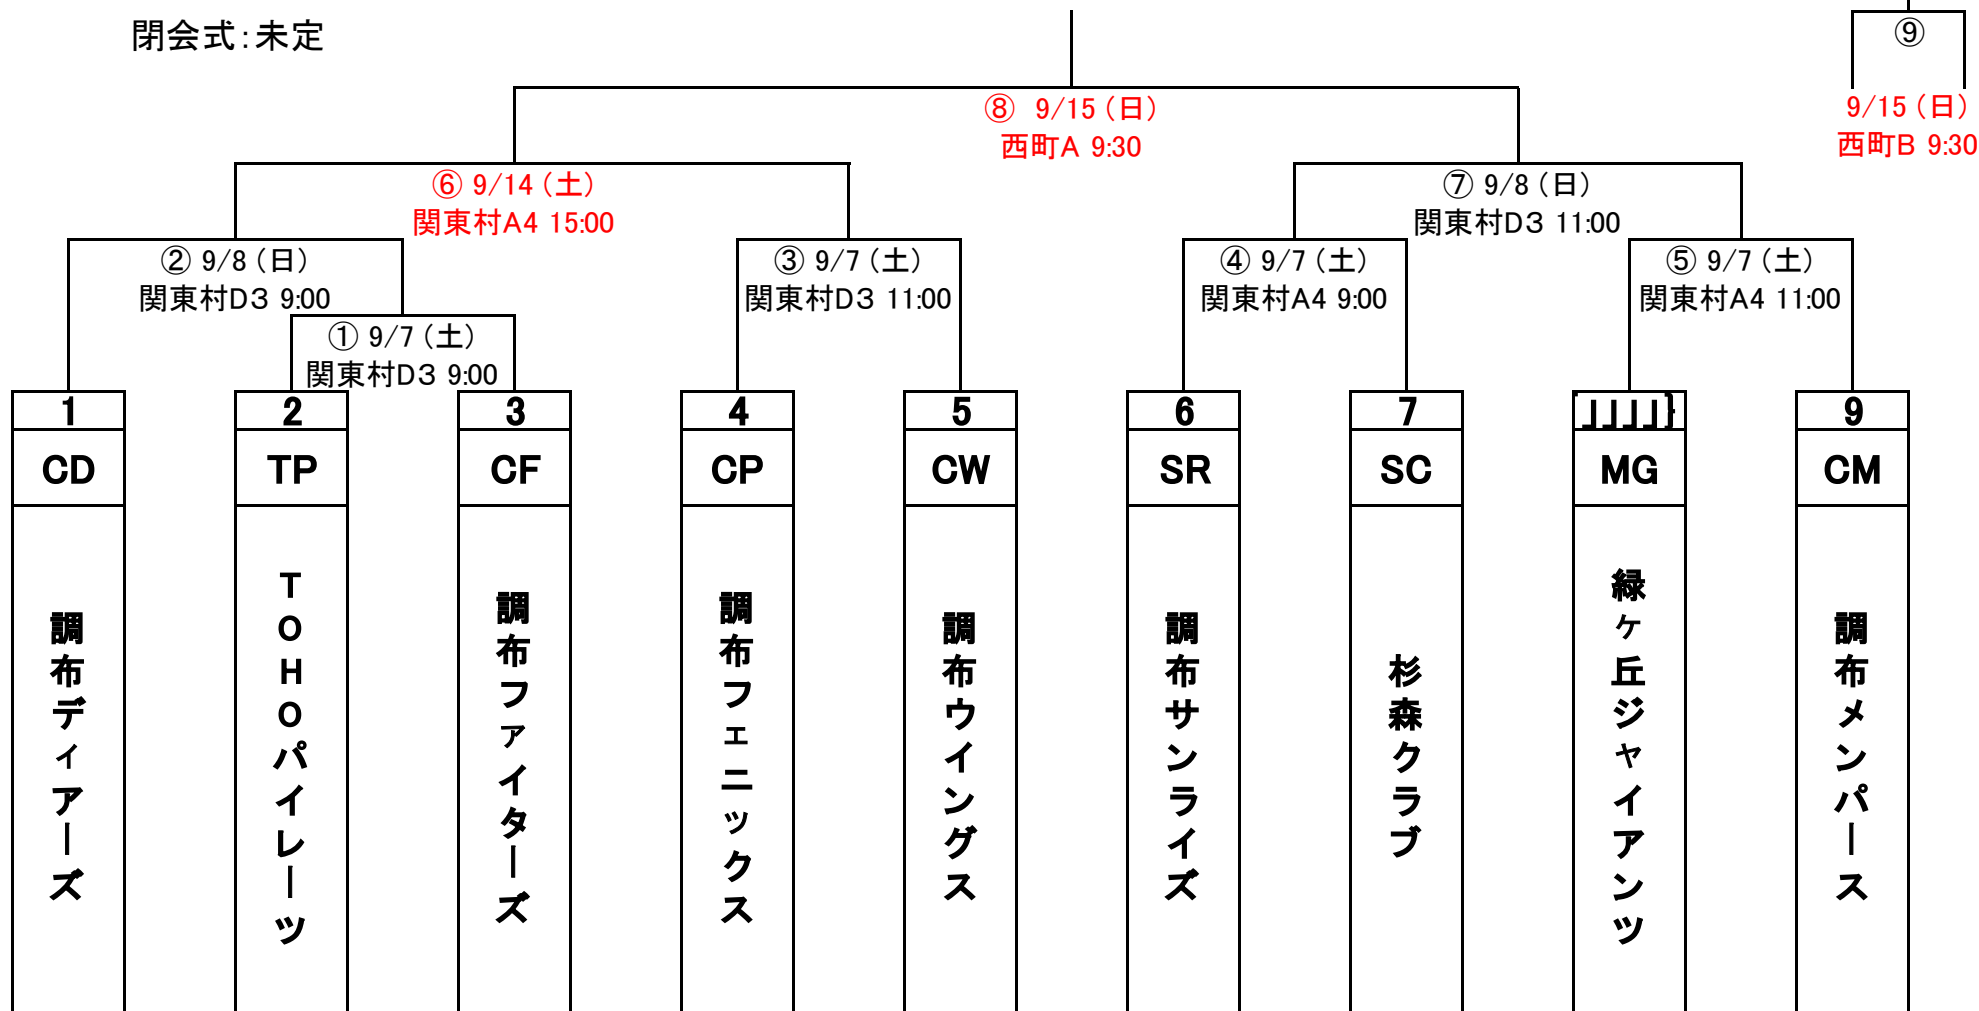

会場:多摩川・関東村・西町

開会式:雨天順延により、開会式なし

閉会式:未定

3位決定戦

【審判】

- ① CD-審判部
- ② CP-CW
- ③ TP-CF

- ④ MG-CM
- ⑤ SR-SC
- ⑥ ②、③負けチーム

- ⑦ ④、⑤負けチーム
- ⑧ 審判部
- ⑨ 審判部