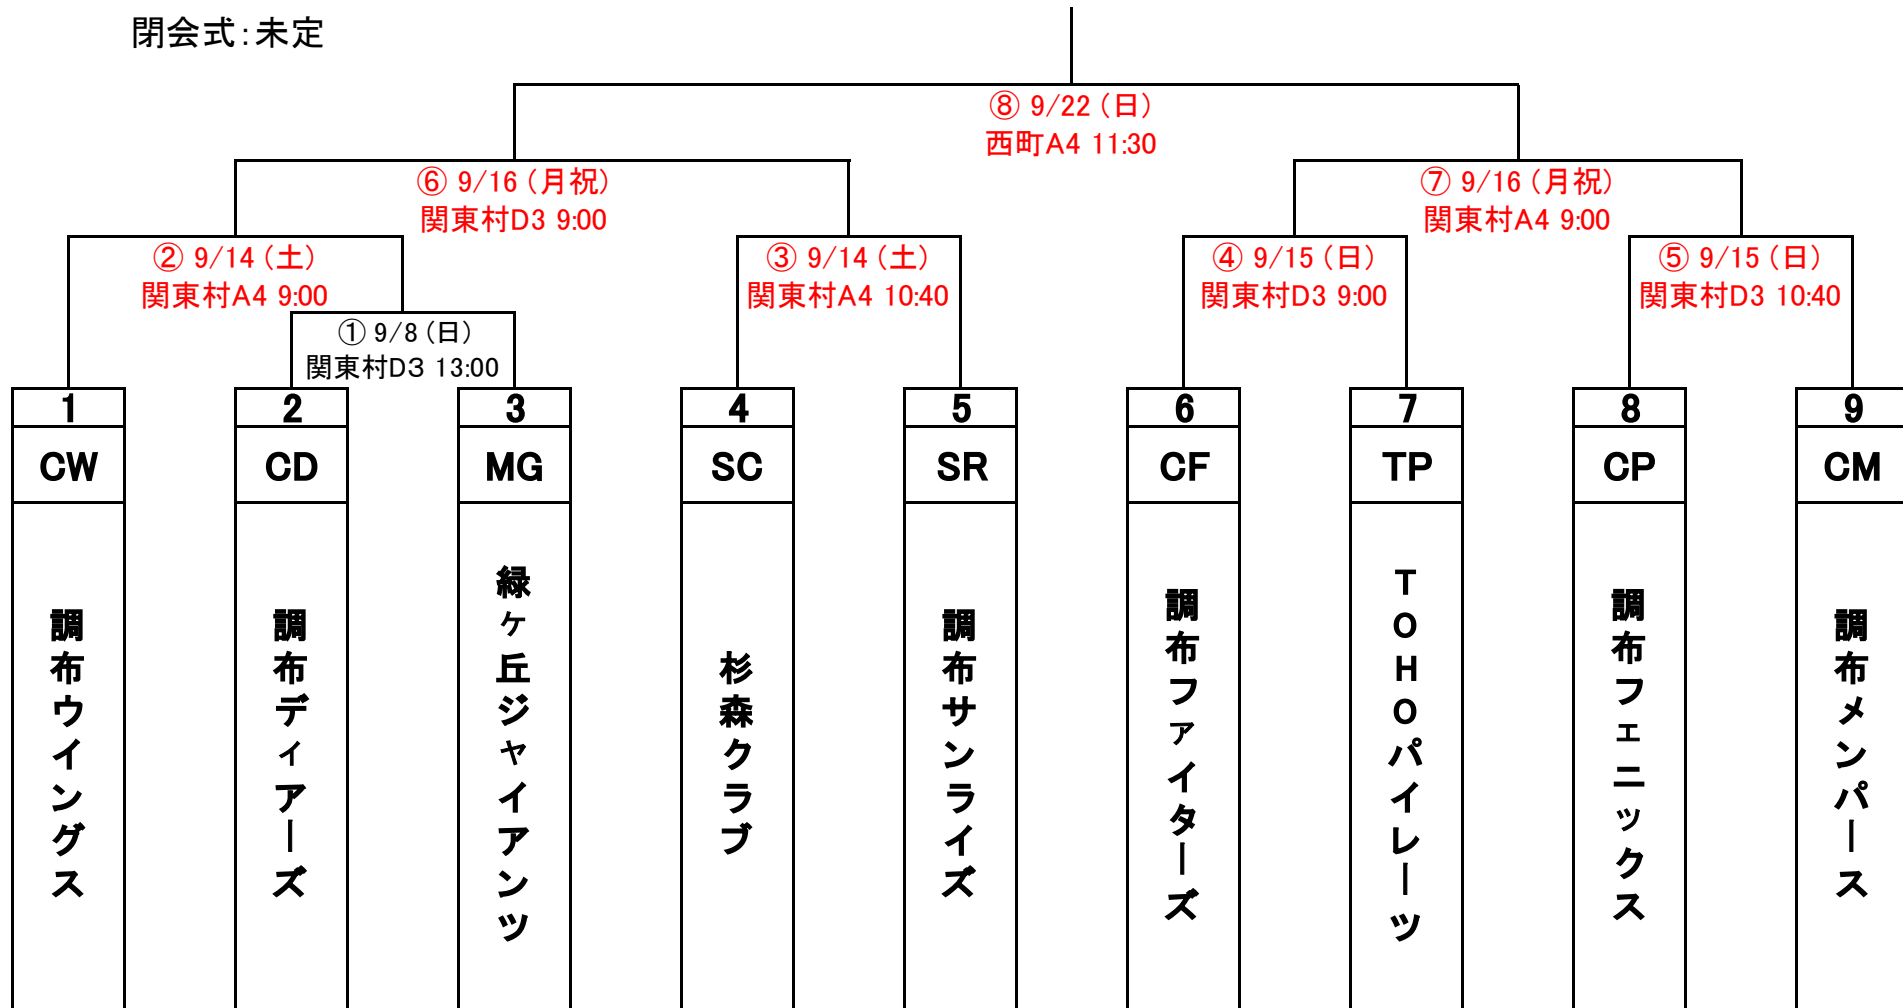

会場:多摩川・関東村・西町

開会式:雨天順延により、開会式なし

閉会式:未定

【審判】	① CW-審判部	④ CP-CM	⑦ ④、⑤負けチーム
	② SC-SR	⑤ CF-TP	⑧ 審判部
	③ CD-MG	⑥ ②、③負けチーム	