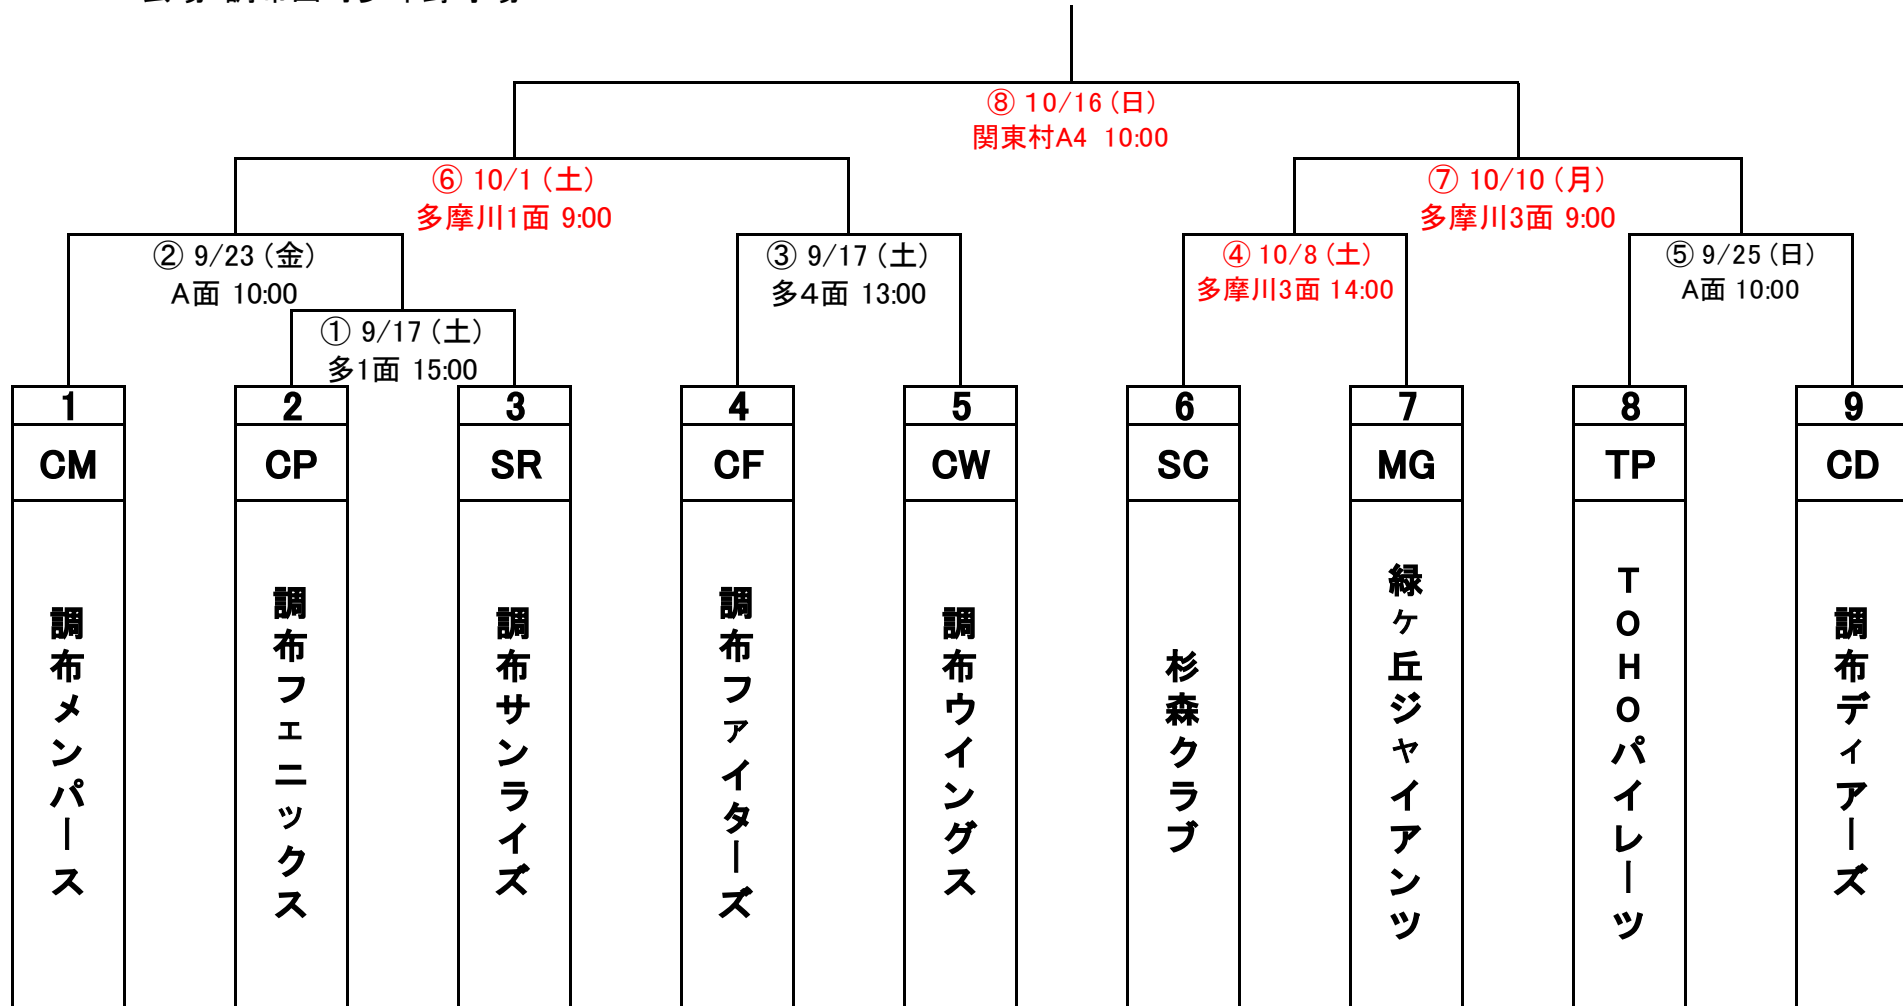

会場: 調布西町少年野球場

【審判】

- ① CM-審判部
- ② CF-CW
- ③ CP-SR

- ④ TP-CD
- ⑤ SC-MG
- ⑥ ②、③負けチーム

- ⑦ ④、⑤負けチーム
- ⑧ 審判部