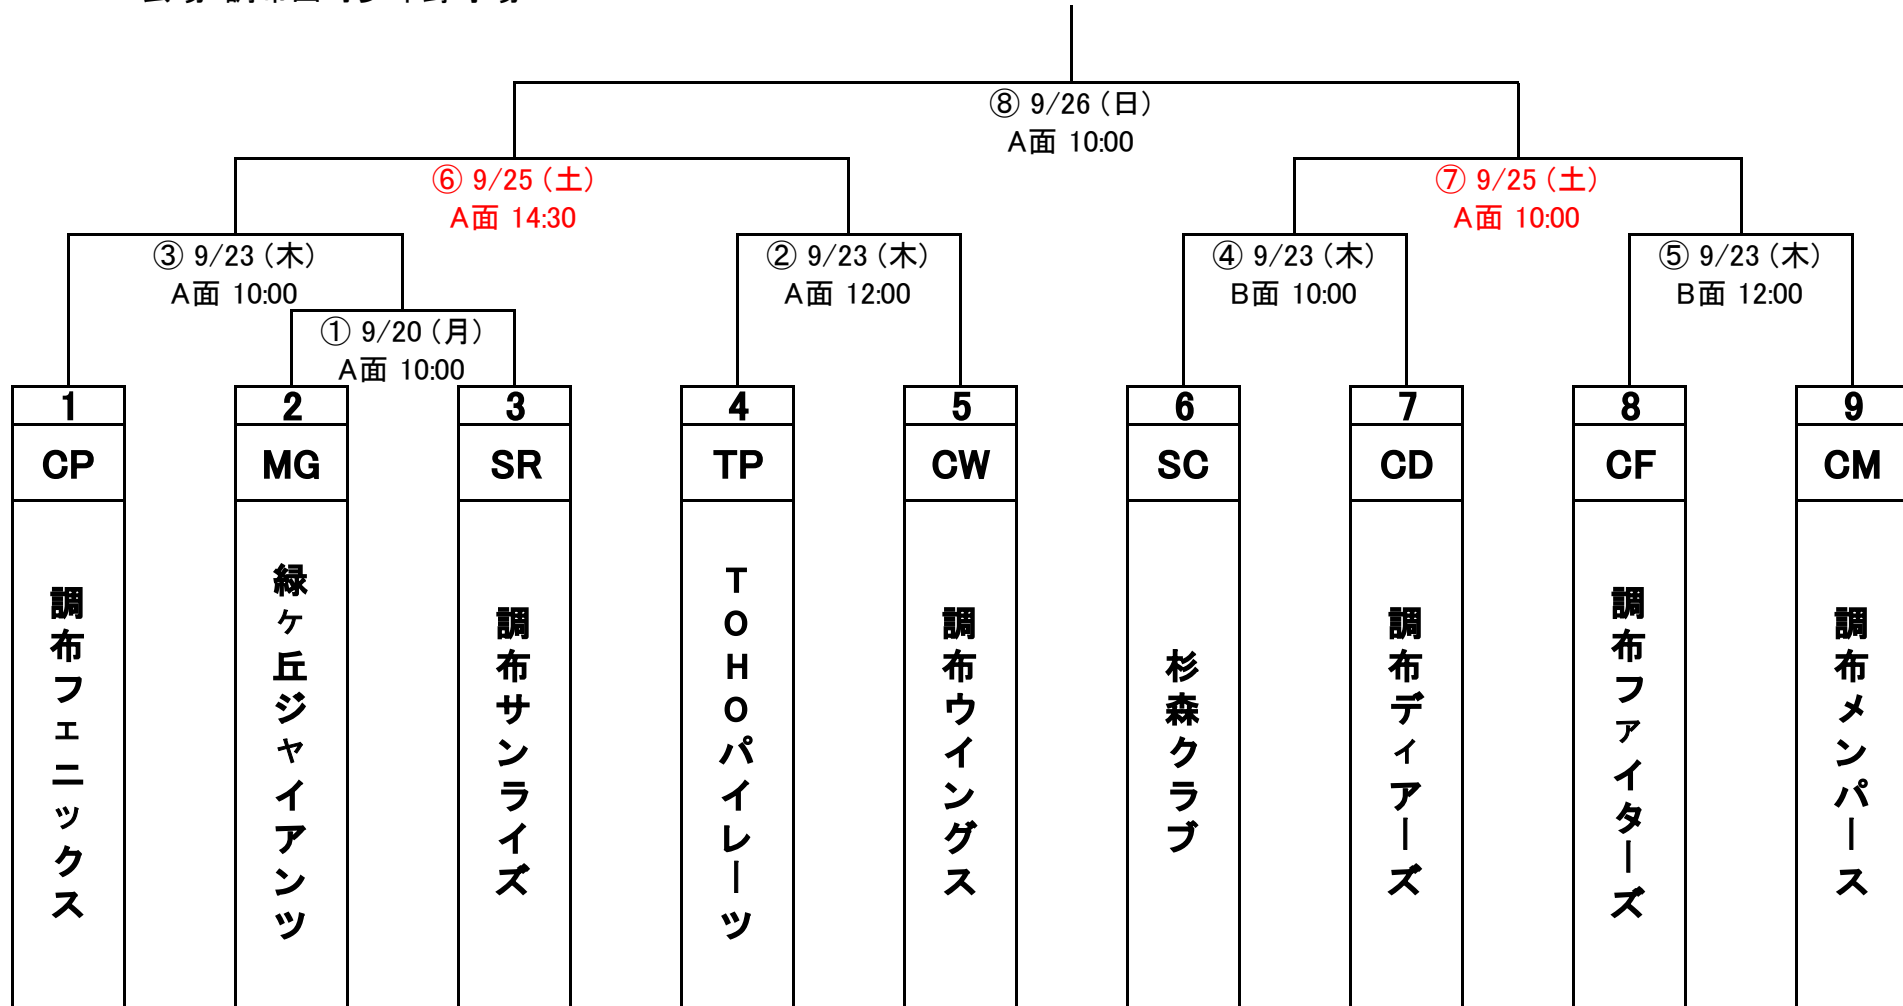

会場: 調布西町少年野球場

<b>【審判】</b>	① CP-審判部	④ CF-CM	⑦ ④、⑤負けチーム
	② MG-SR	⑤ SC-CD	⑧ 審判部
	③ TP-CW	⑥ ②、③負けチーム	