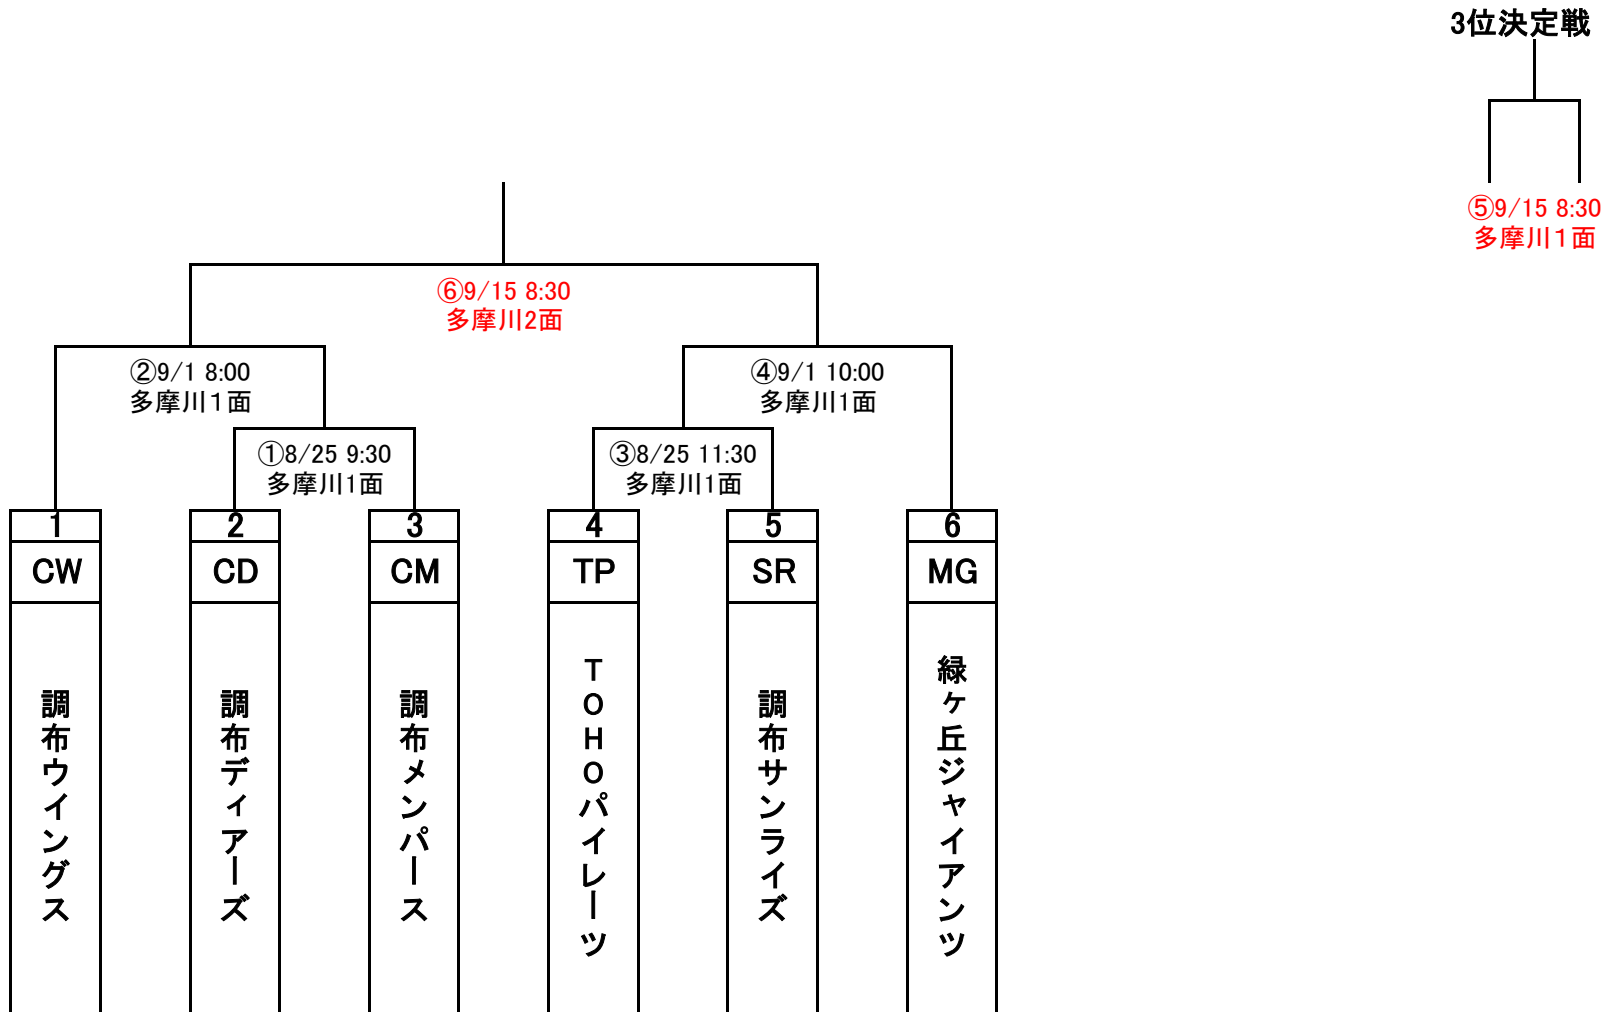

令和元年度 調布秋季大会 Bクラス

更新日 2019/9/13

【審判】

- | | |
|------------|-------------|
| ① TP-SR | ④ ①勝ちチーム、CW |
| ② ③勝ちチーム、④ | ⑤ TP-CM |
| ③ CD-CM | ⑥ MG-CW |