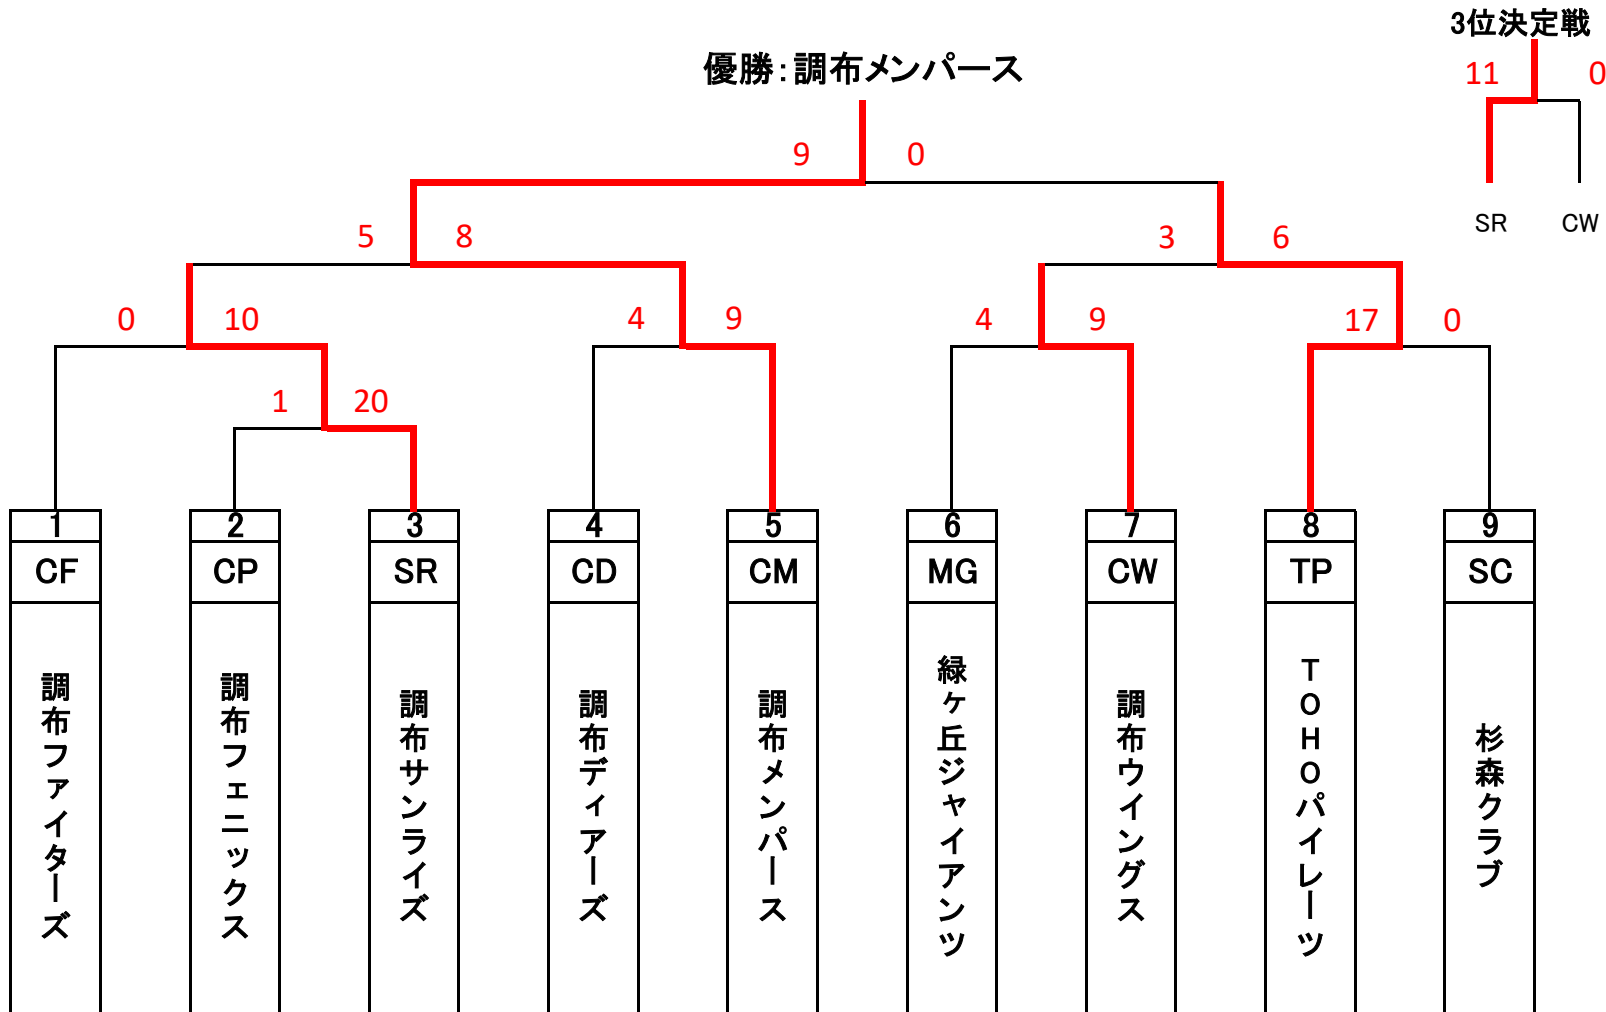

令和元年度 調布秋季大会 Aクラス

更新日 2019/9/16

【審判】

- | | | |
|----------|---------|------------|
| ① CF-審判部 | ④ TP-SC | ⑦ ④、⑤負けチーム |
| ② CP-SR | ⑤ MG-CW | ⑧ 審判部 |
| ③ CD-CM | ⑥ CF-CD | ⑨ 審判部 |