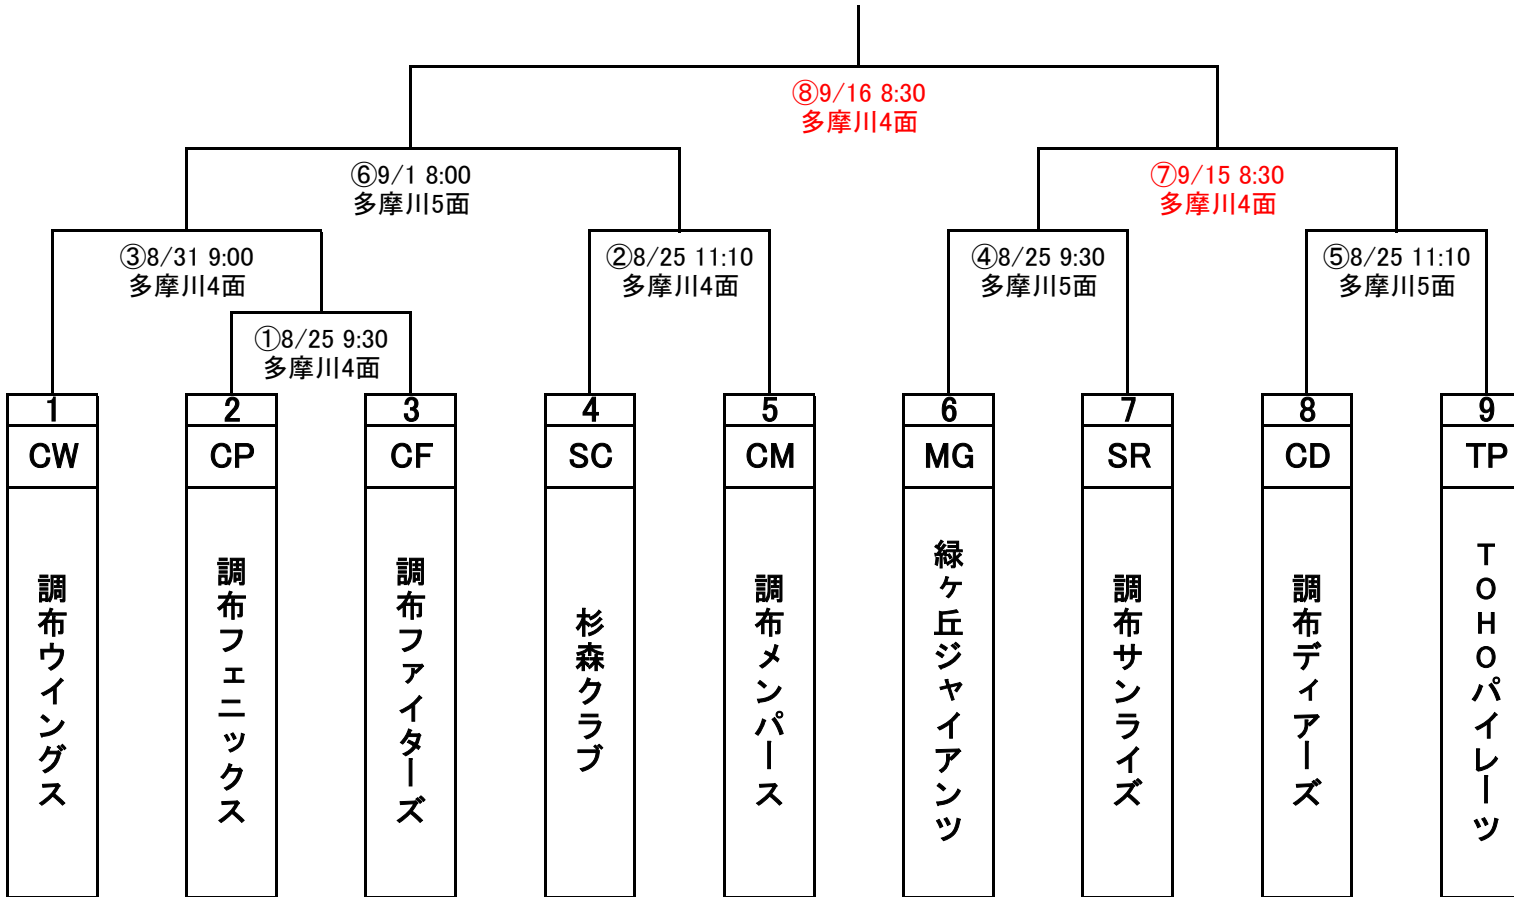

令和元年度 調布秋季大会 Cクラス

更新日 2019/9/13

【審判】

- ① CW-審判部
- ② CP-CF
- ③ SC-CM
- ④ CD-TP
- ⑤ MG-SR
- ⑥ ②、③負けチーム
- ⑦ MG-CD
- ⑧ ⑥、⑦負けチーム