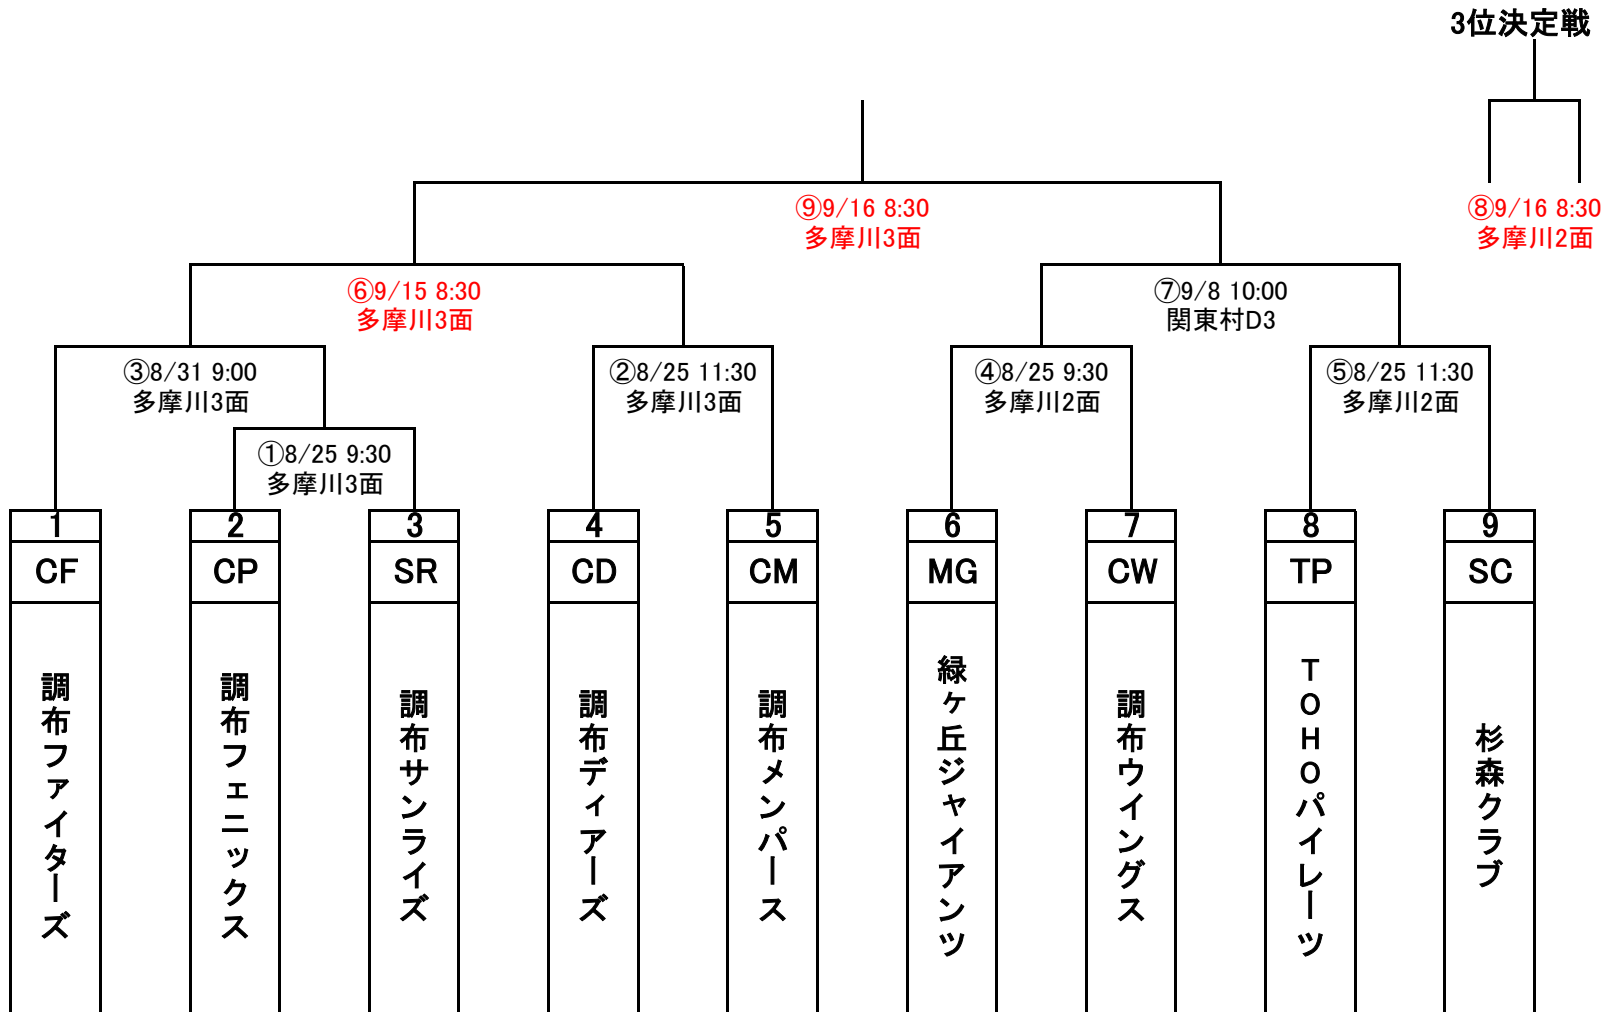

令和元年度 調布秋季大会 Aクラス

更新日 2019/9/13

【審判】

- | | | |
|----------|---------|------------|
| ① CF-審判部 | ④ TP-SC | ⑦ ④、⑤負けチーム |
| ② CP-SR | ⑤ MG-CW | ⑧ 審判部 |
| ③ CD-CM | ⑥ CF-CD | ⑨ 審判部 |