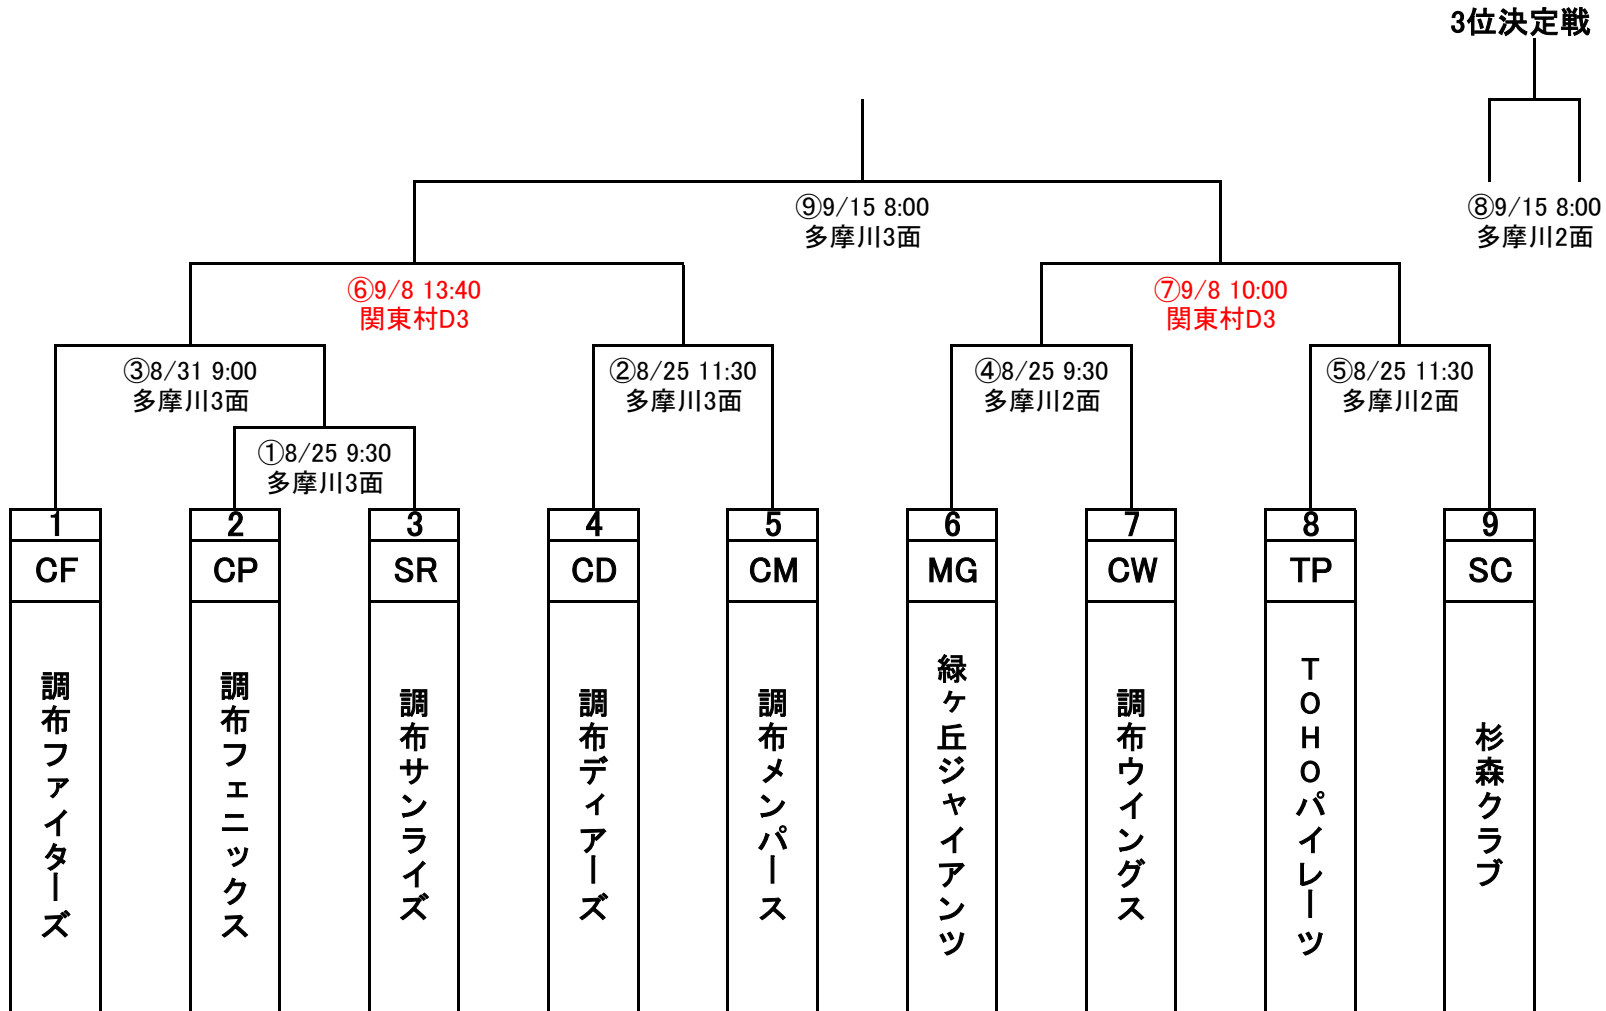

令和元年度 調布秋季大会 Aクラス

更新日 2019/8/31

【審判】

- | | | |
|----------|------------|------------|
| ① CF-審判部 | ④ TP-SC | ⑦ ④、⑤負けチーム |
| ② CP-SR | ⑤ MG-CW | ⑧ 審判部 |
| ③ CD-CM | ⑥ ②、③負けチーム | ⑨ 審判部 |