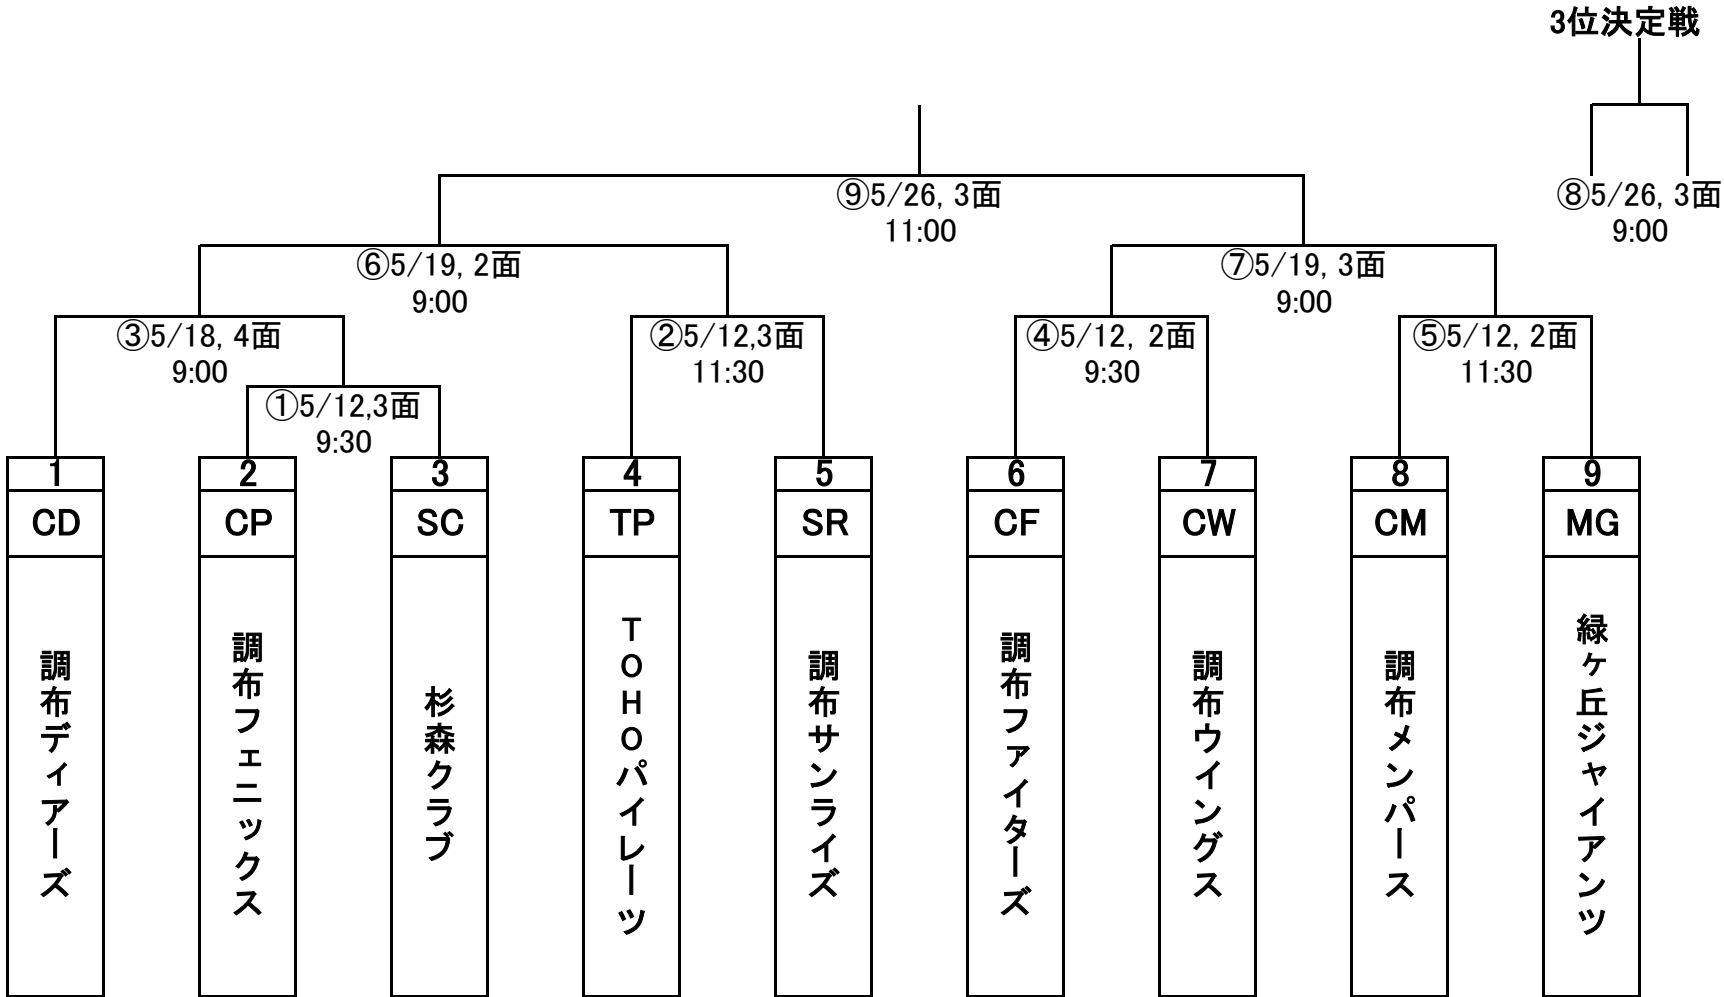

平成31年度 調布夏季大会 Aクラス

更新日: 2019/4/28

【審判】

- ① CD-審判部
- ② CP-SC
- ③ TP-SR

- ④ CM-MG
- ⑤ CF-CW
- ⑥ ②、③負けチーム

- ⑦ ④、⑤負けチーム
- ⑧ ⑥、⑦勝ちチーム
- ⑨ 審判部