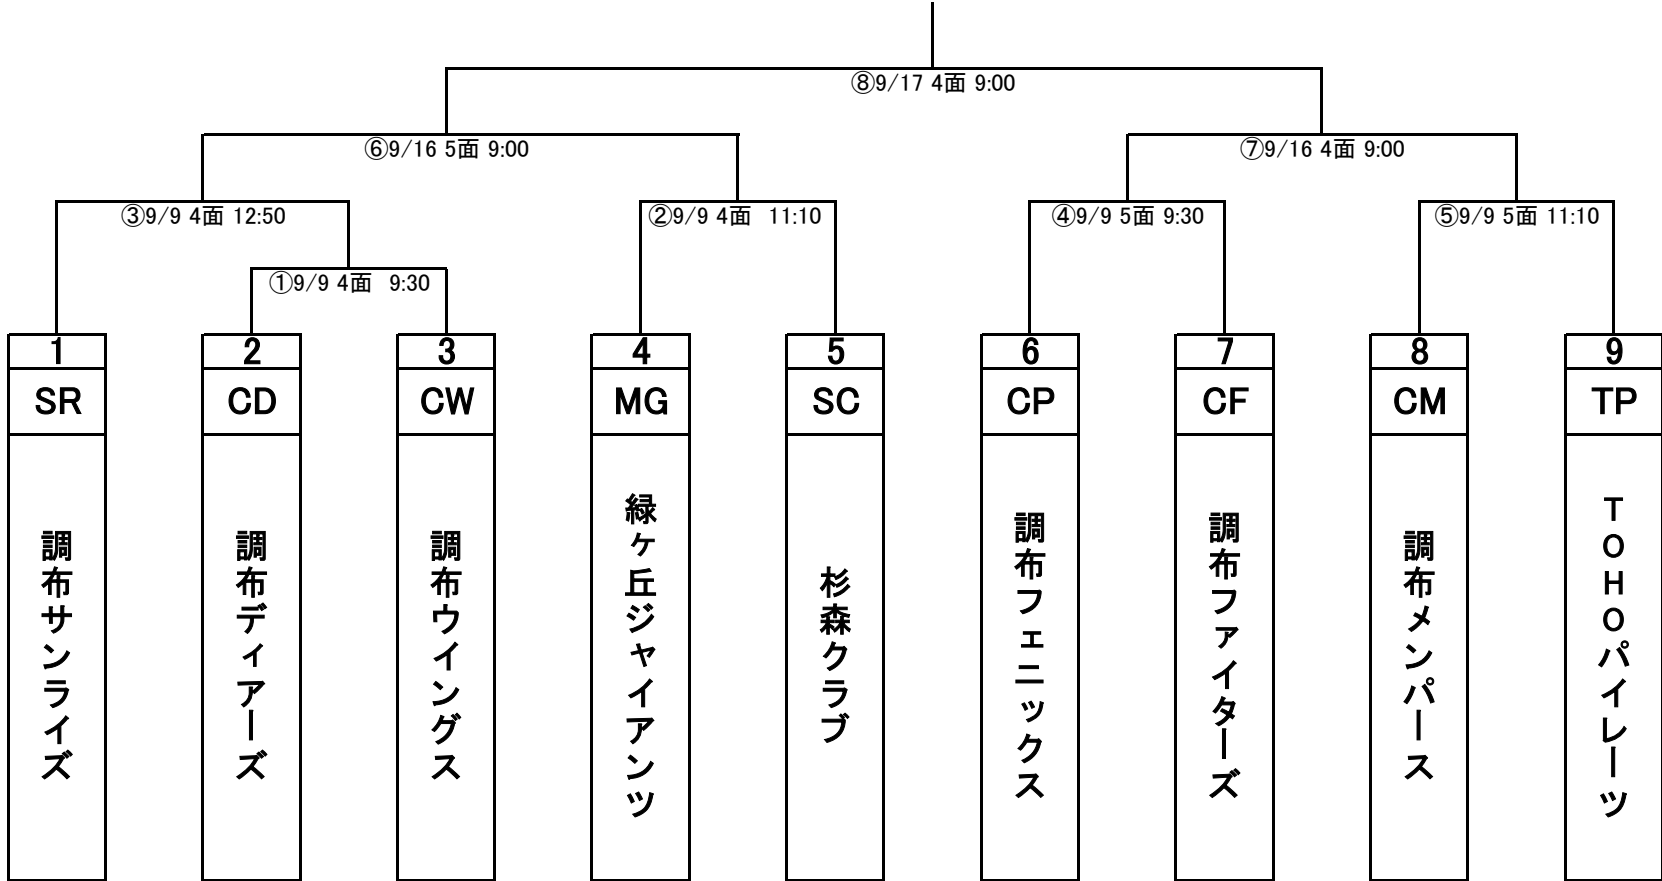

平成30年度 調布秋季大会 Cクラス 更新日: 2018/9/9

【審判】	① SR-審判部	④ CM-TP	⑦ ④、⑤負けチーム
	② CD-CW	⑤ CP-CF	⑧ ⑥、⑦負けチーム
	③ MG-SC	⑥ ②、③負けチーム	