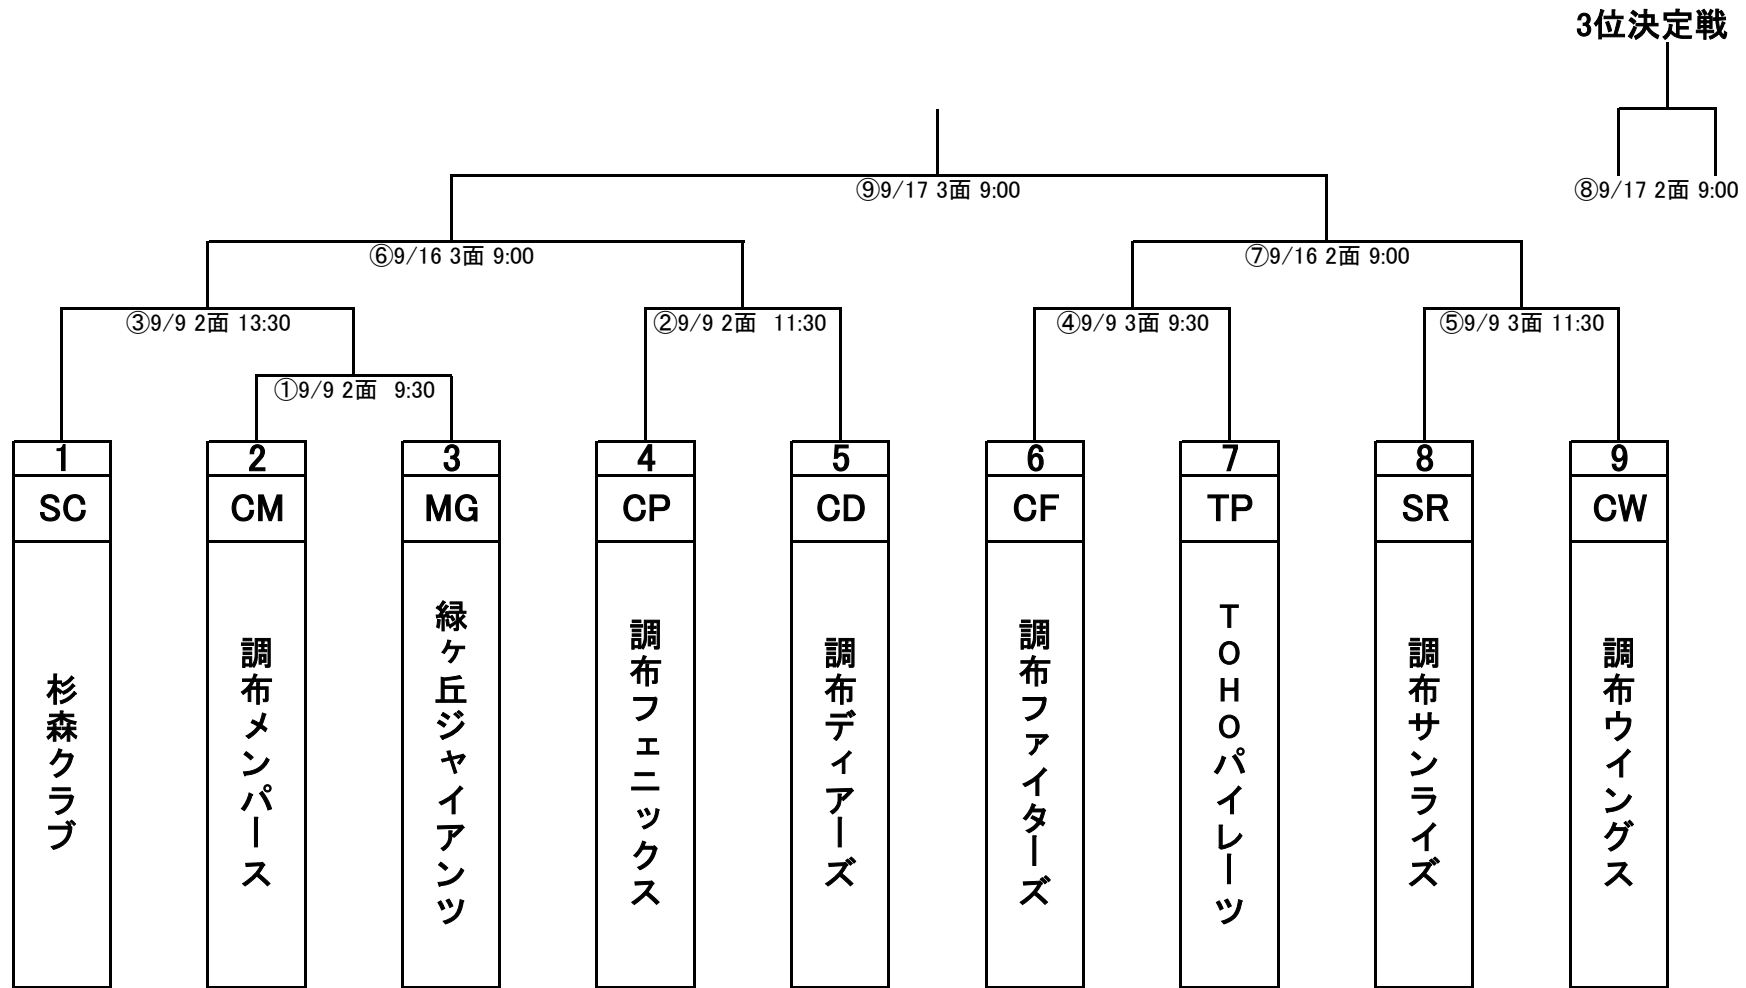

平成30年度 調布秋季大会 Aクラス 更新日: 2018/9/9

【審判】	① SC-審判部	④ SR-CW	⑦ ④、⑤負けチーム
	② CM-MG	⑤ CF-TP	⑧ 審判部
	③ CP-CD	⑥ ②、③負けチーム	⑨ 審判部