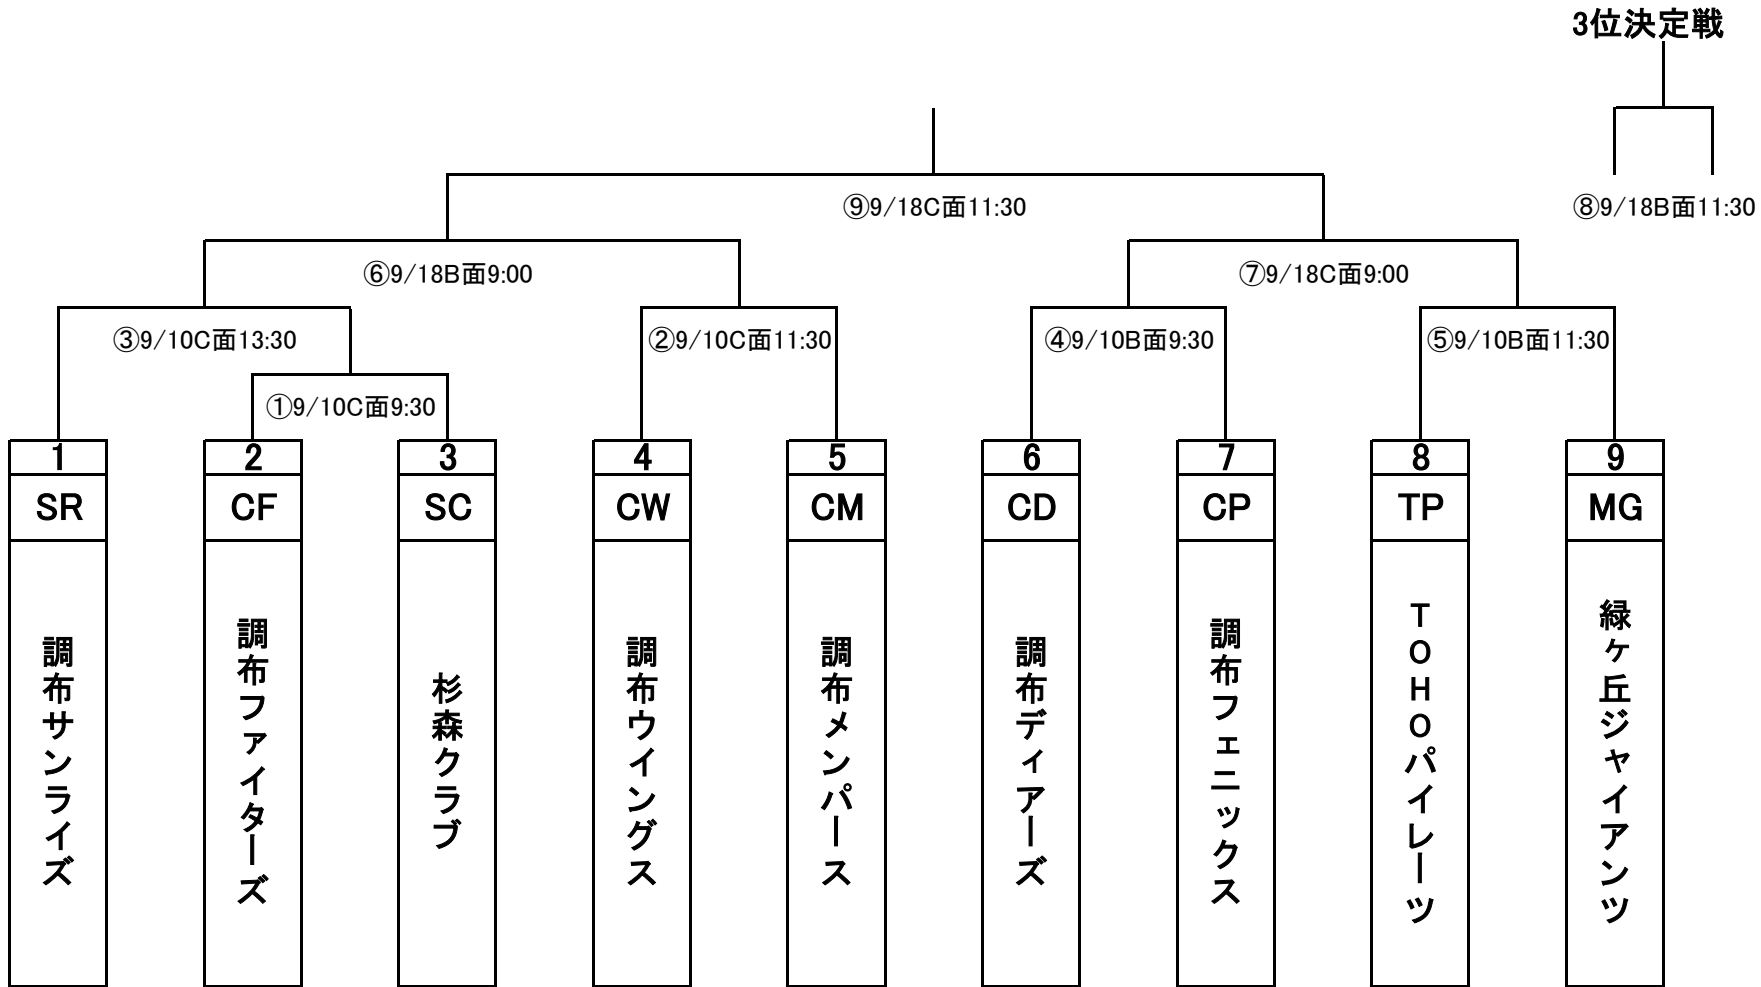

平成29年度 調布秋季大会 Aクラス

更新日 2017/9/17

【審判】

- ① SR-審判部
- ② CF-SC
- ③ CW-CM

- ④ TP-MG
- ⑤ CD-CP
- ⑥ ②、③負けチーム

- ⑦ ④、④負けチーム
- ⑧ 審判部
- ⑨ 審判部