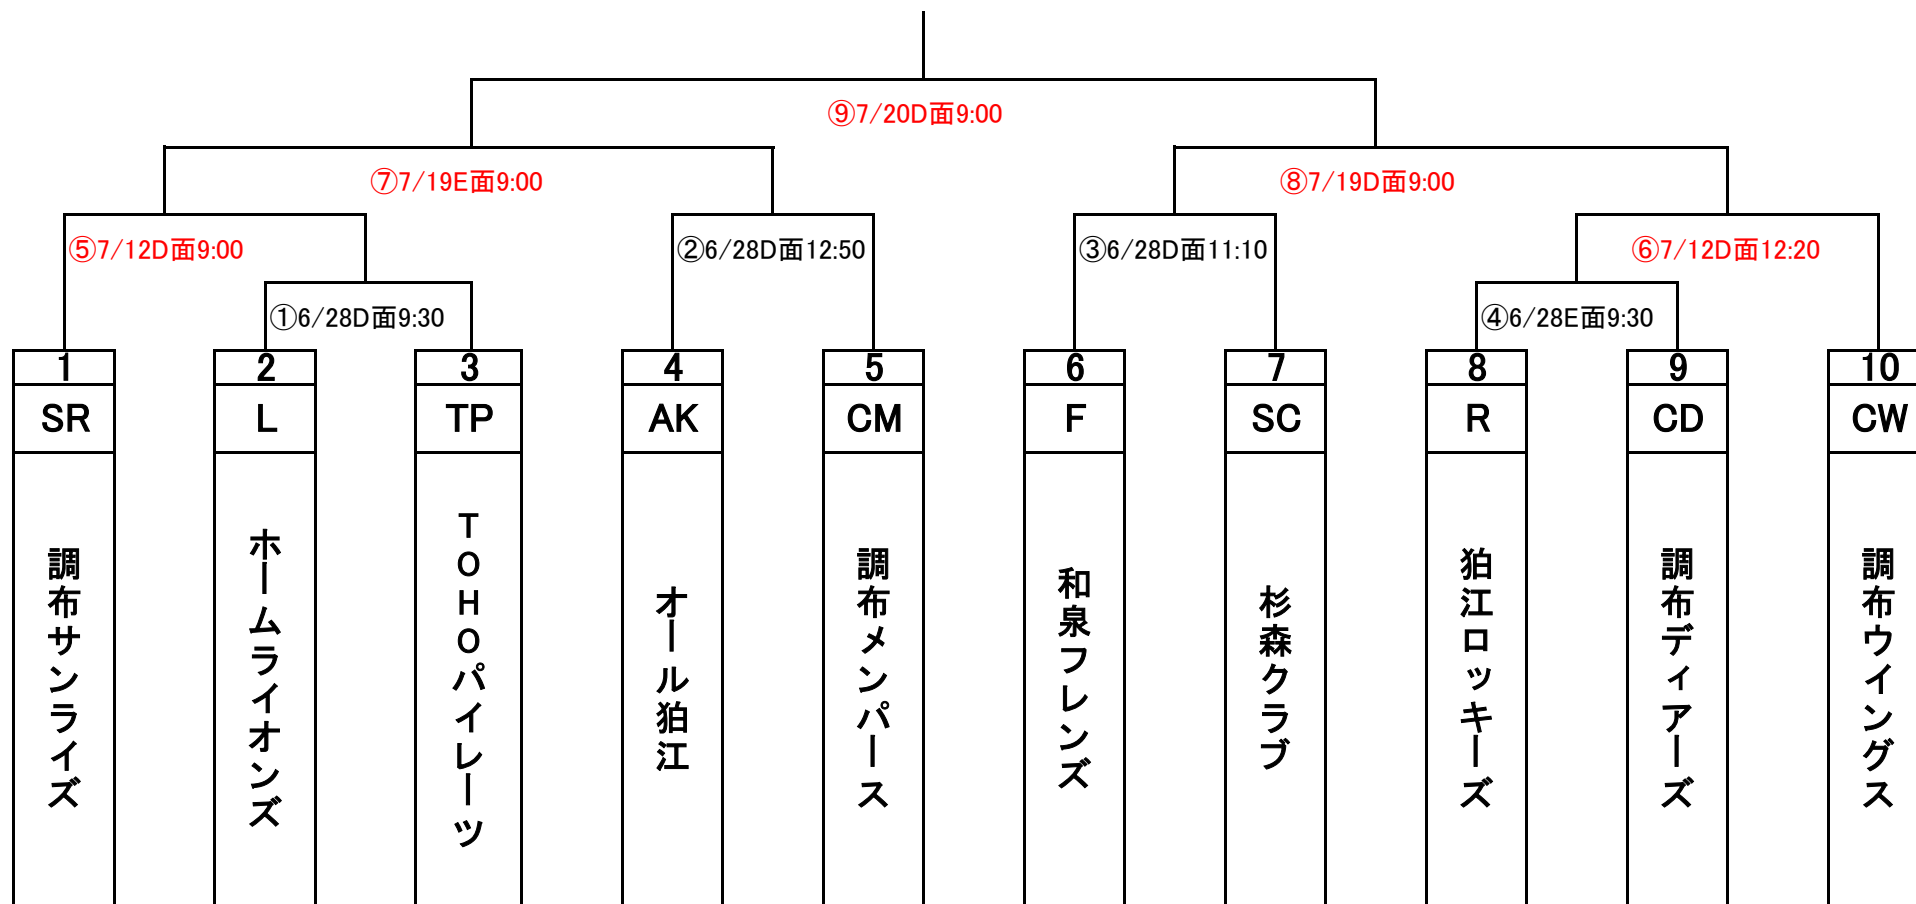

平成27年度 調布狛江親善教育リーグ

更新日: 平成27年7月9日

会場: 調布多摩川グラウンド

【責任審判】 調布:A、C、D面 狛江:B、E面

【審判】

- ① オール狛江、調布メンパース
- ② 和泉フレンズ、杉森クラブ
- ③ ホームライオンズ、TOHOパイレーツ

- ④ ジュニアのTOHOパイレーツ、狛江フェニックス
- ⑤ 調布ウイングス、④勝ちチーム
- ⑥ 調布サンライズ、①勝ちチーム

- ⑦ 審判部
- ⑧ 審判部
- ⑨ 審判部