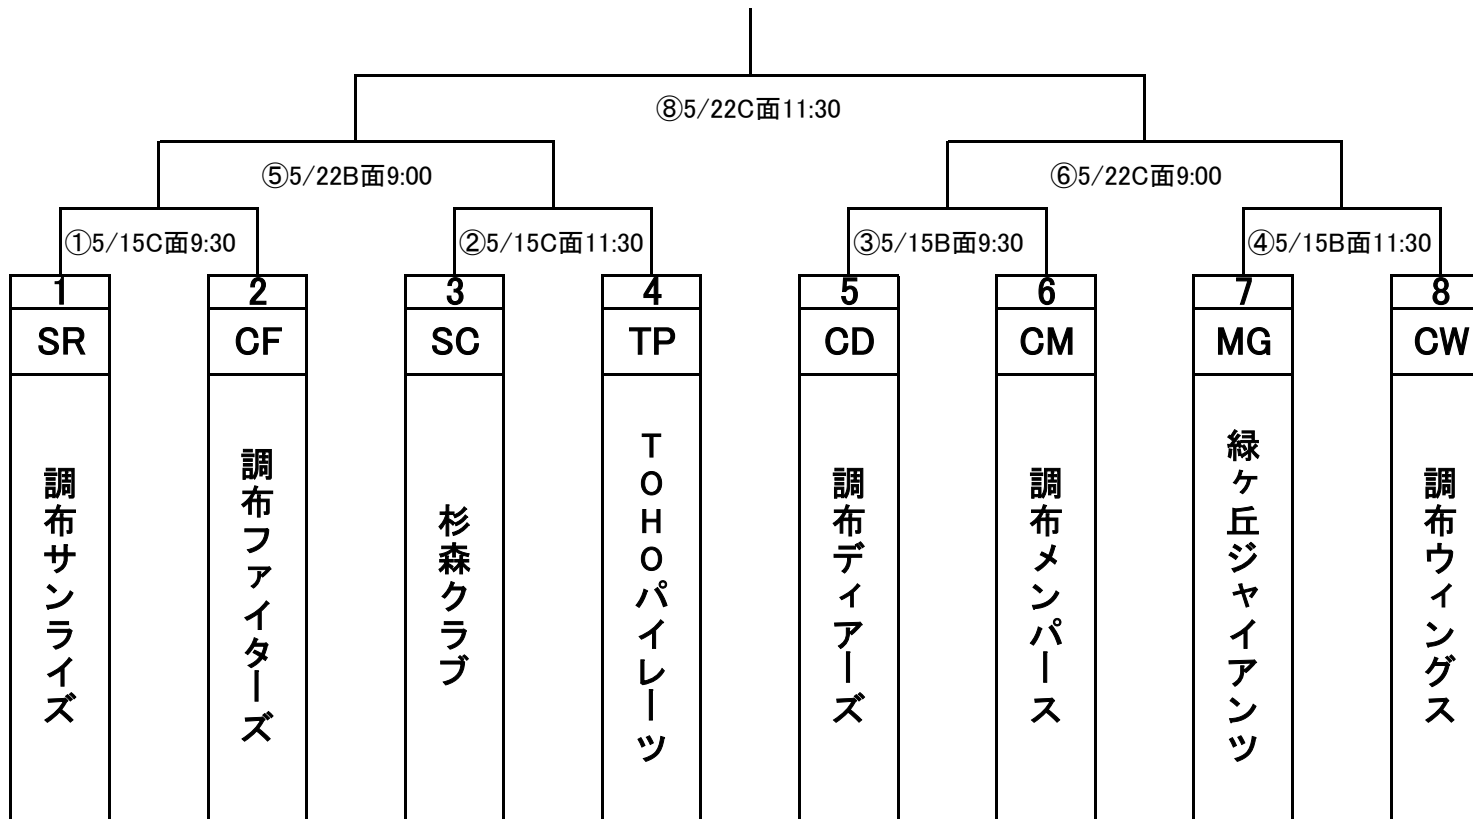

平成28年度 調布夏季大会 Aクラス

更新日 2015/5/8

【審判】

- ① SC-TP
- ② SR-CF
- ③ MG-CW
- ④ CD-CM
- ⑤ ①、②負けチーム
- ⑥ ③、④負けチーム
- ⑦ ①、②、③、④負けチームから1名ずつ
- ⑧ 審判部