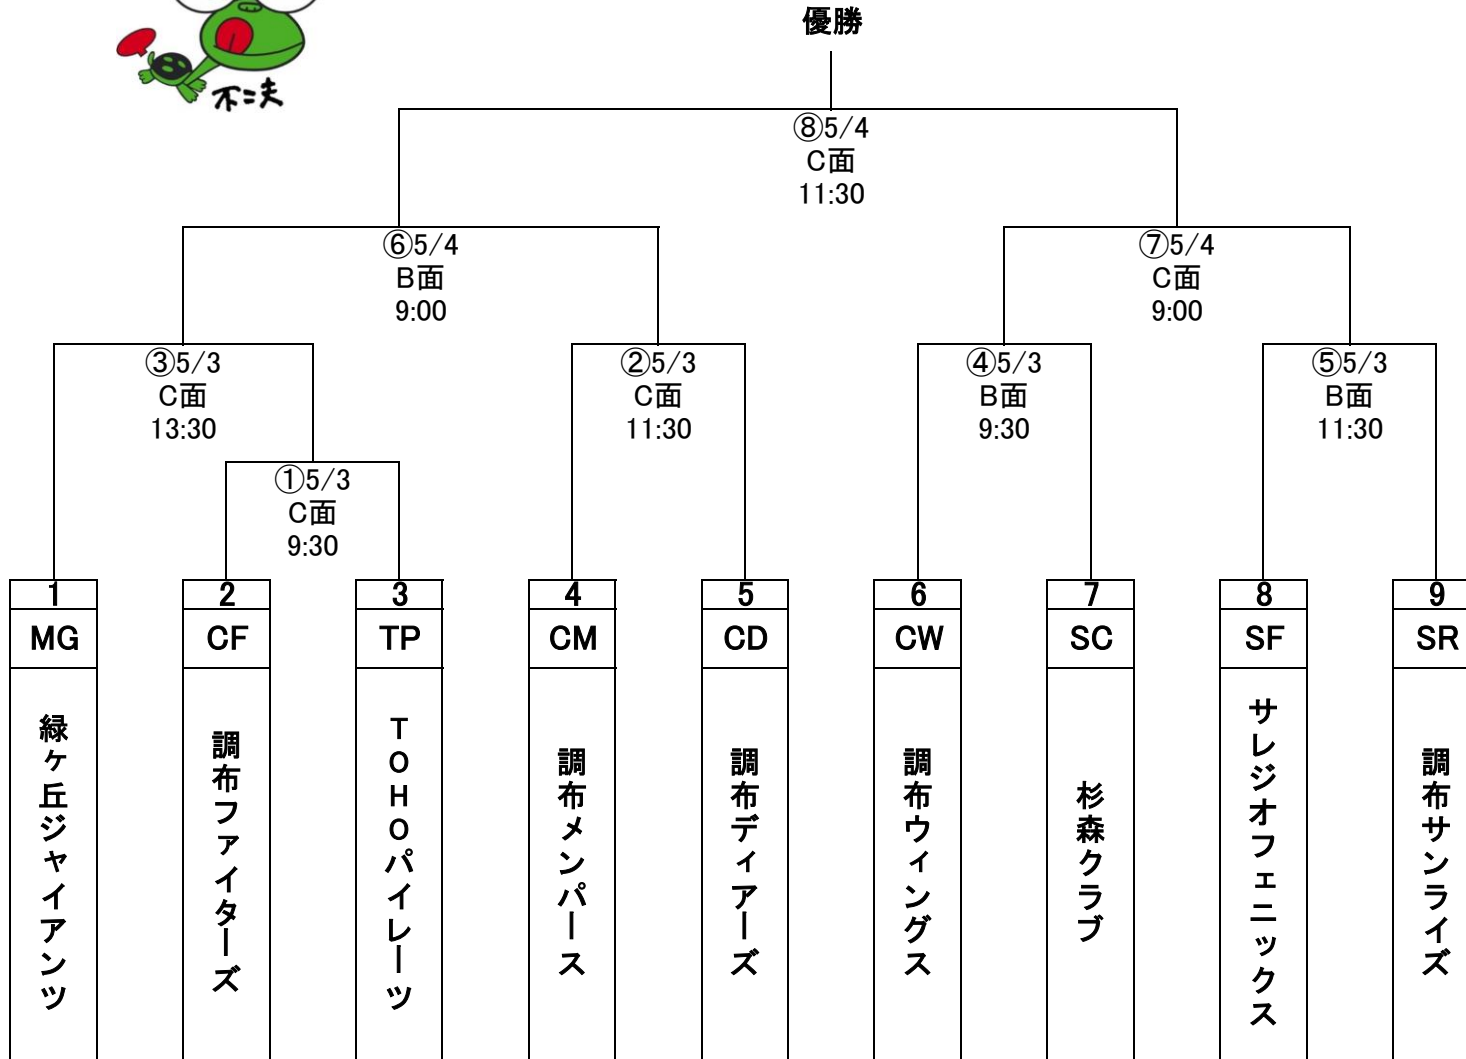

平成27年度 くりくり大会調布予選 更新日: 2015/3/22

- 審判当番:
- ① MG/審判部
 - ② CF/TP
 - ③ CM/CD
 - ④ SF/SR
 - ⑤ CW/SC
 - ⑥⑦⑧ 審判部