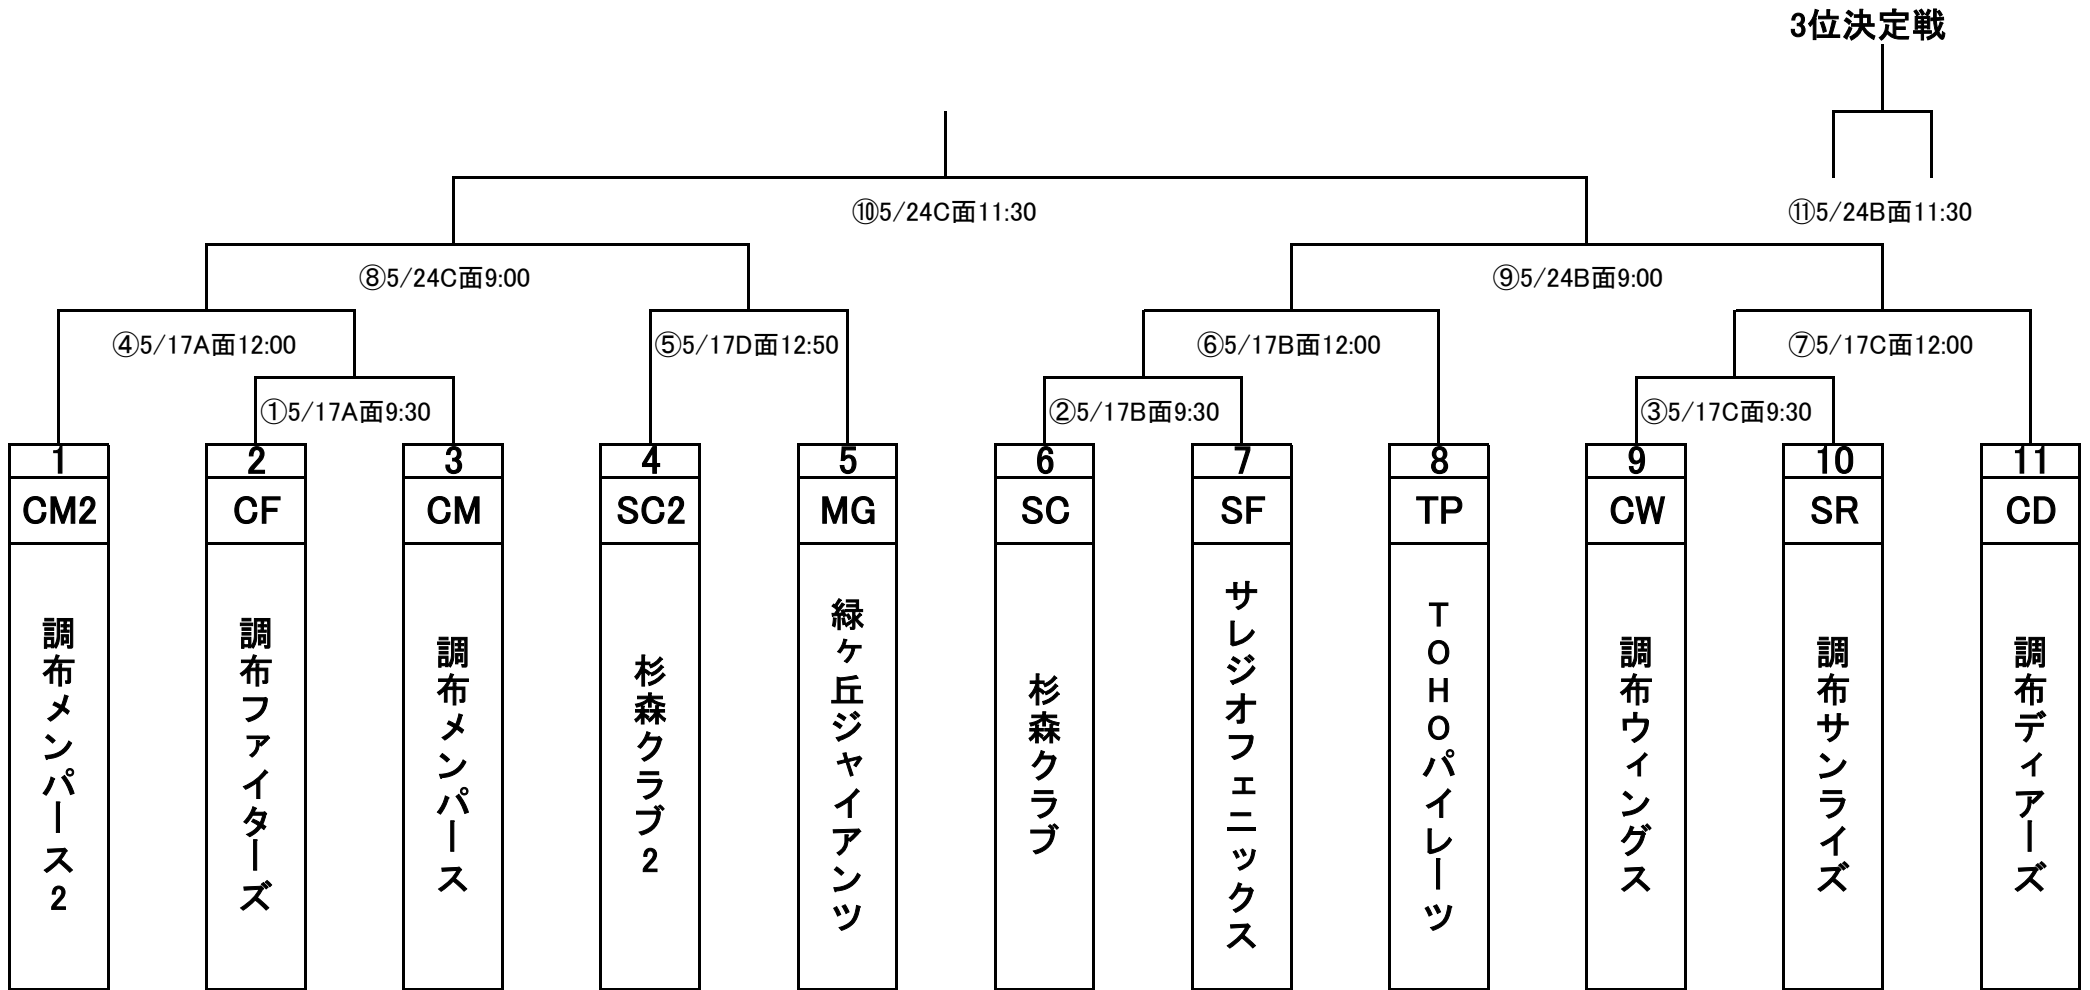

平成27年度 調布夏季大会 Aクラス

更新日 2015/5/10

【審判】

- | | | | |
|-----------|--------------|--------------|-------|
| ① CM2-審判部 | ④ ①負けチーム-審判部 | ⑦ ③負けチーム-審判部 | ⑩ 審判部 |
| ② TP-審判部 | ⑤ CクラスCM-TP | ⑧ ④、⑤負けチーム | ⑪ 審判部 |
| ③ CD-審判部 | ⑥ ②負けチーム-審判部 | ⑨ ⑥、⑦負けチーム | |