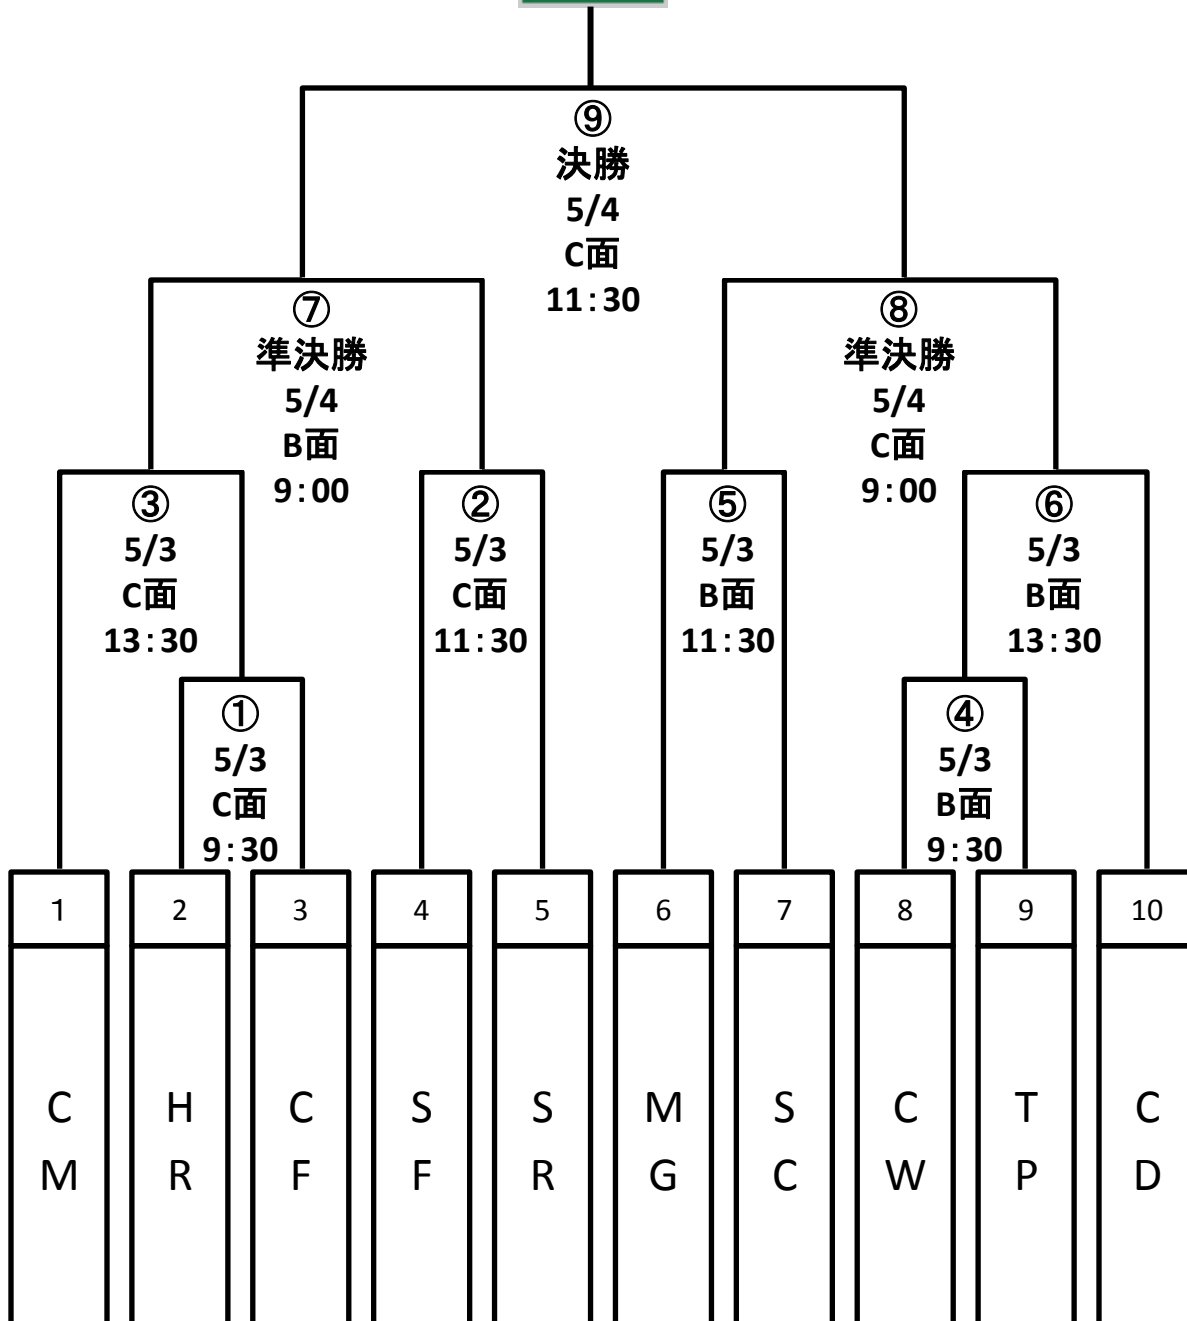

平成26年度

くりくり少年野球選手権予選大会 トーナメント表(Aクラス)

審判当番:

①SF/SR

②CM/審判部

③CF/審判部

④MG/SC

⑤CD/④勝者チーム

⑥④敗者チーム/審判部

⑦⑧⑨審判部のみ